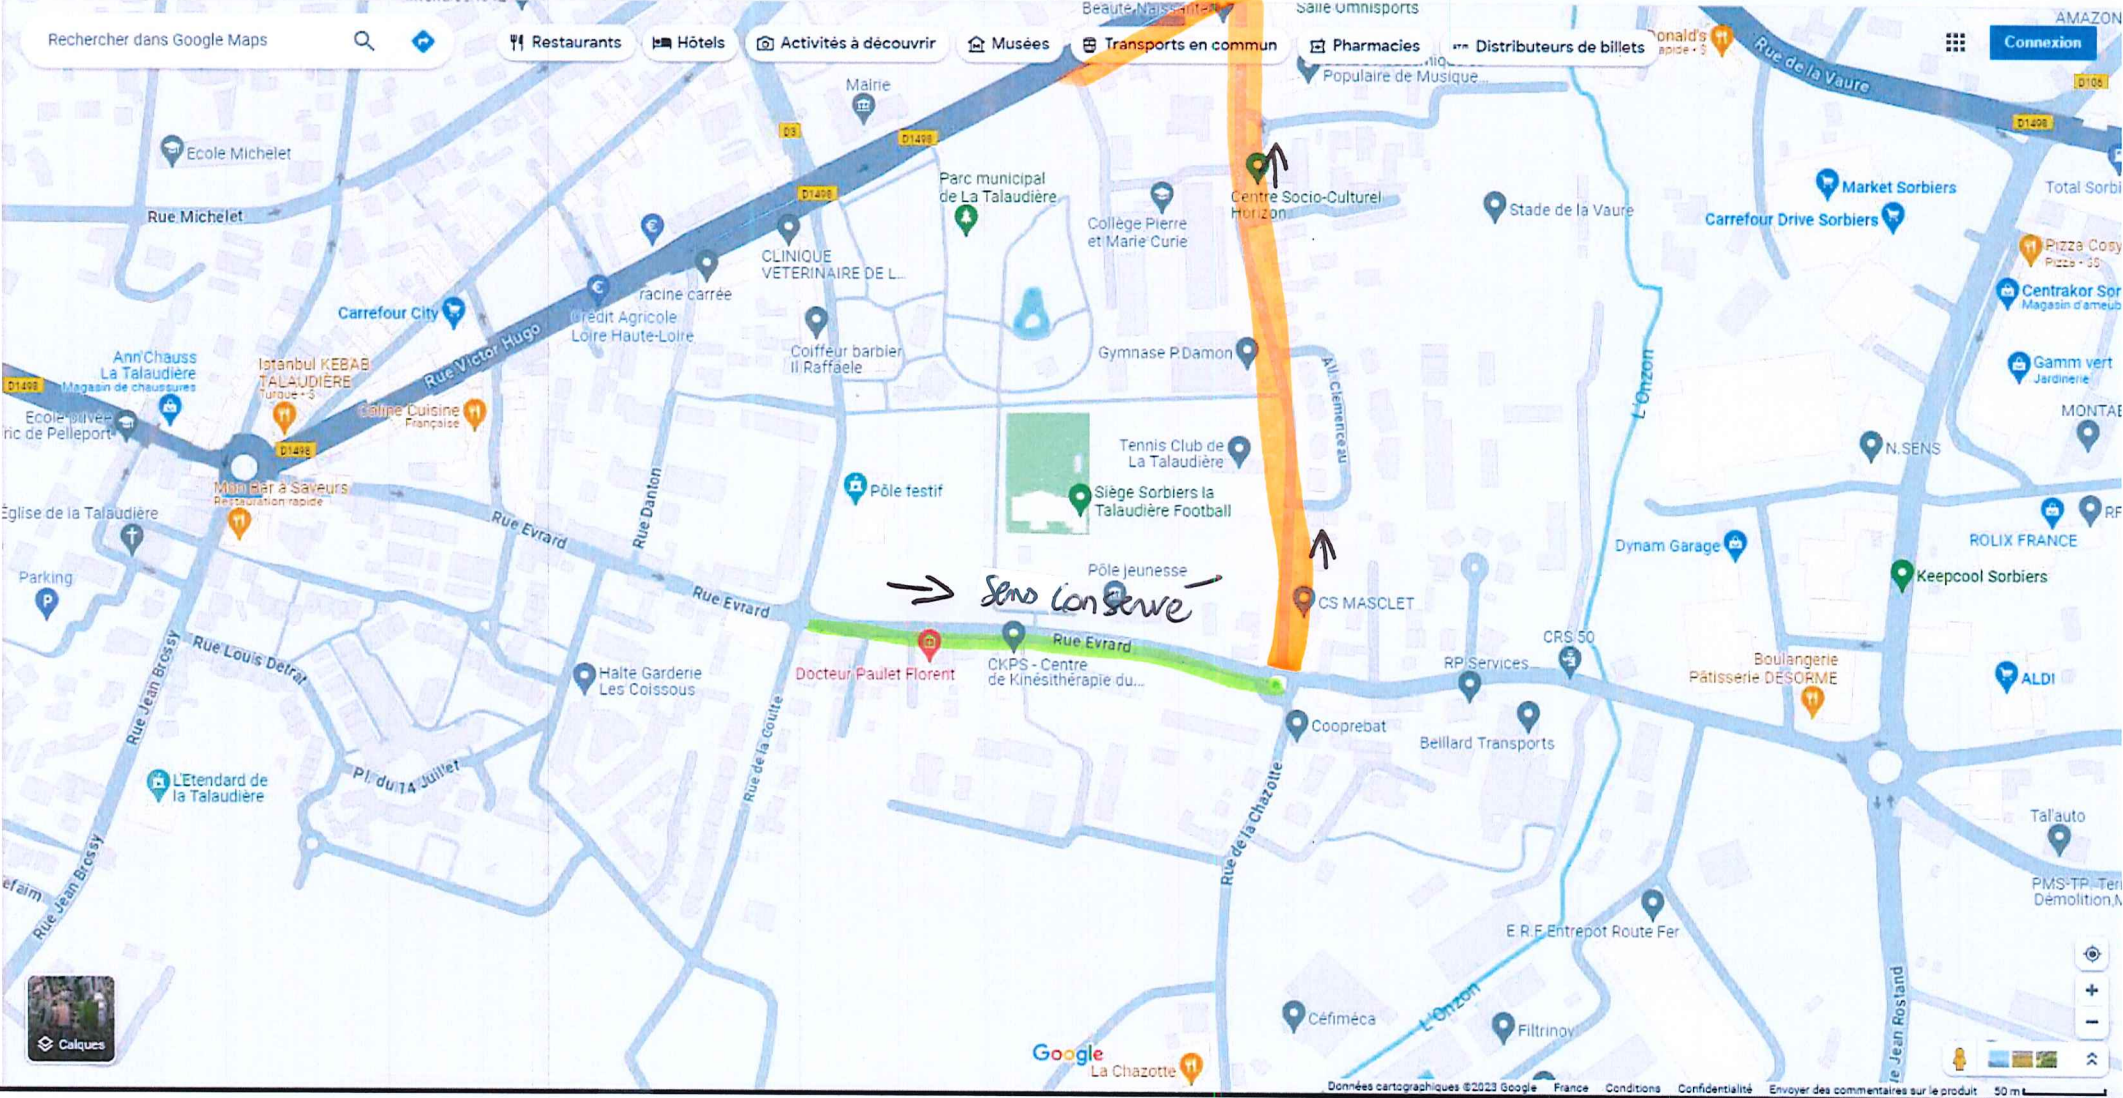

P.C 3

 Voie Buvée
 déviation.

Plan de Circulation du 29/01 au 15/03